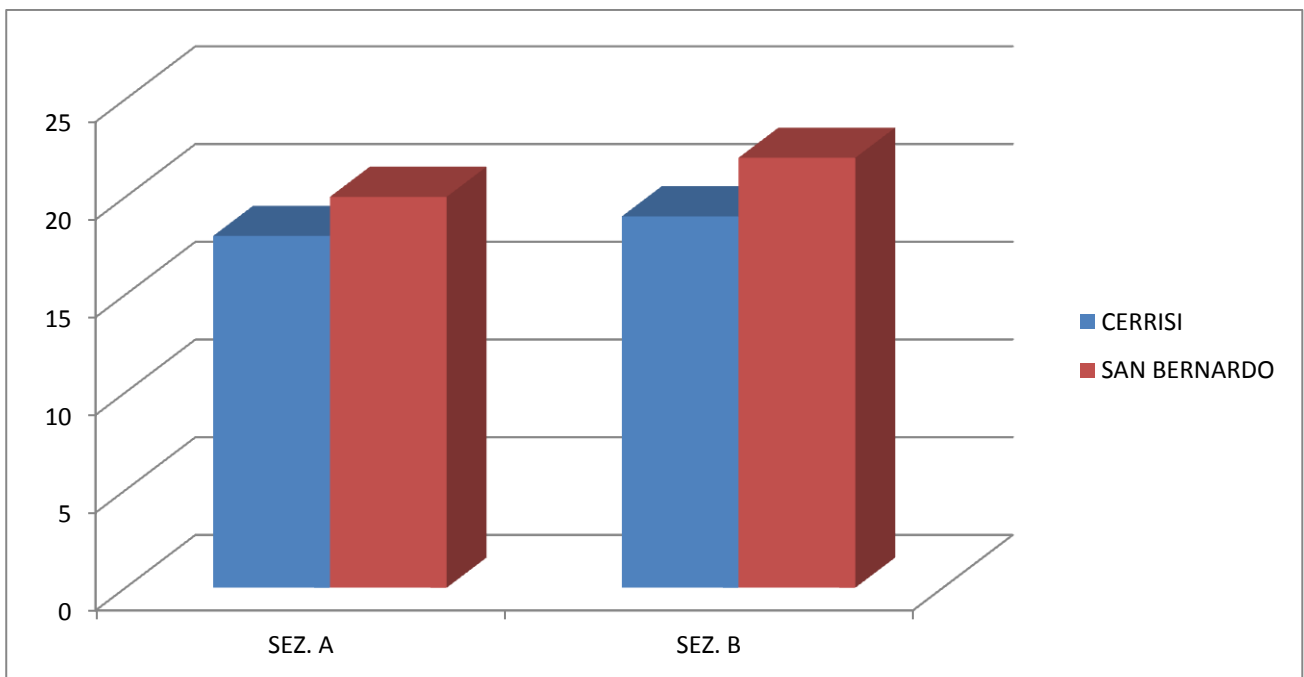

NUMERO DI ALUNNI PER L'ANNO SCOLASTICO 2011/2012

SCUOLE DELL'INFANZIA