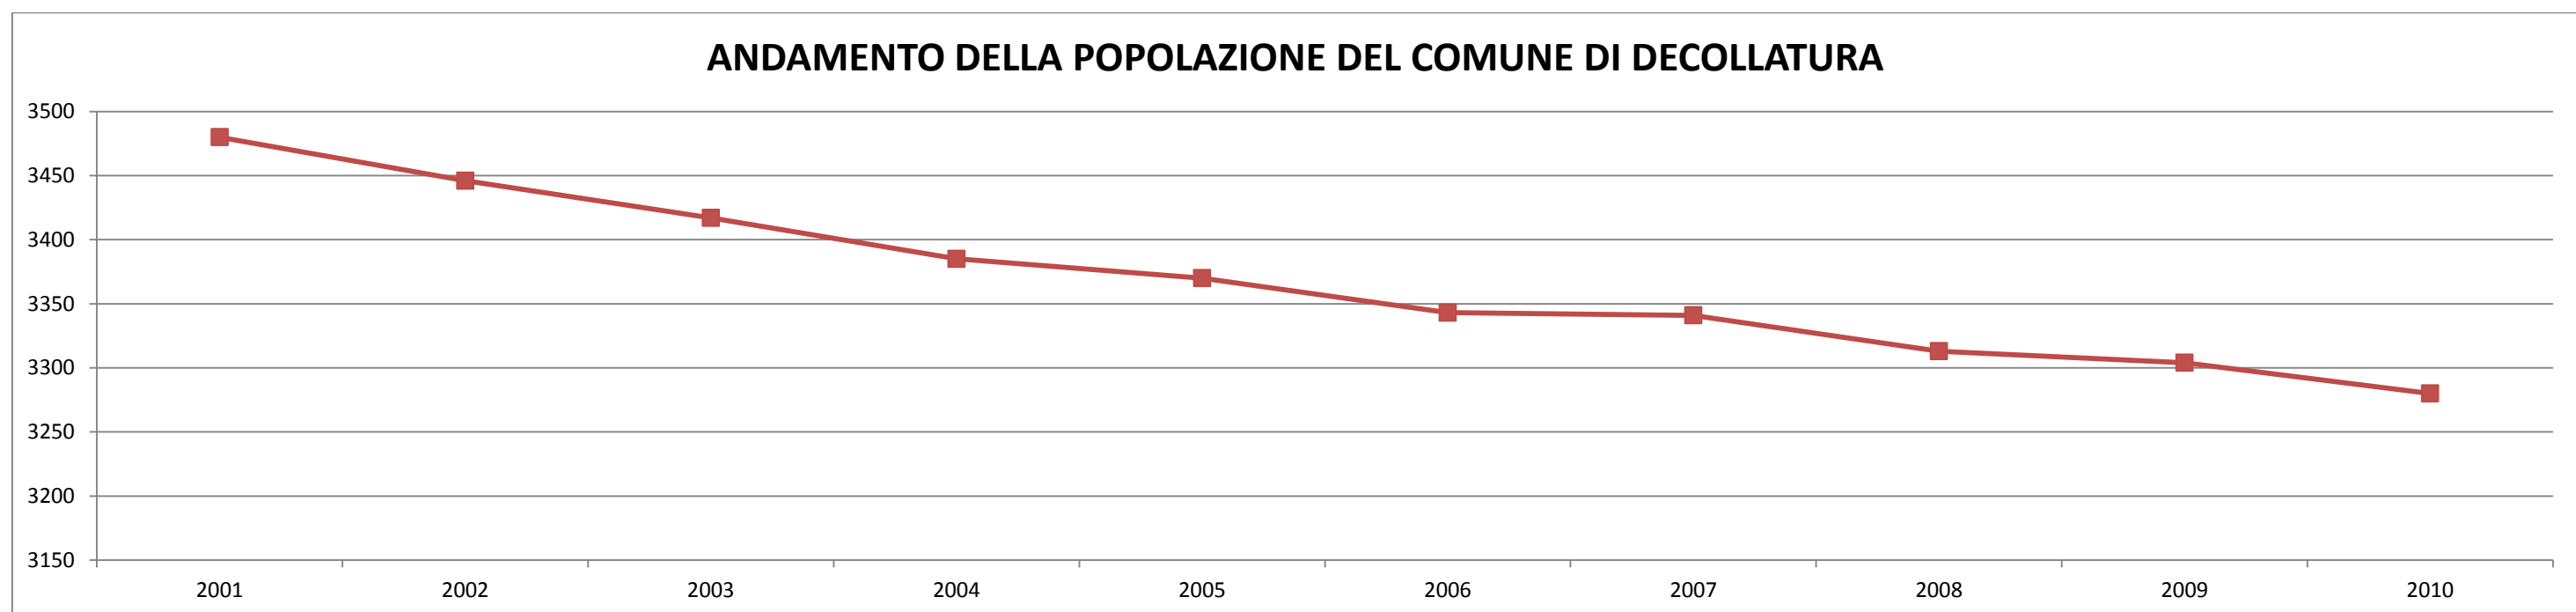

ANALISI DEMOGRAFICA DEL COMUNE DI DECOLLATURA : DAL 1° GENNAIO 2001 AL 31 DICEMBRE 2010 (ISTAT)

DECOLLATURA	2001			2002			2003			2004			2005			2006			2007			2008			2009			2010		
	maschi	femmine	tot	maschi	femmine	tot	maschi	femmine	tot	maschi	femmine	tot	maschi	femmine	tot	maschi	femmine	tot	maschi	femmine	tot	maschi	femmine	tot	maschi	femmine	tot	maschi	femmine	tot
nati	12	8	20	14	14	28	16	7	23	12	15	27	12	10	22	13	12	25	16	7	23	8	15	23	8	10	18	10	16	26
morti	13	23	36	25	21	46	17	23	40	21	19	40	17	22	39	21	21	42	12	28	40	19	21	40	13	25	38	18	17	35
iscritti	23	12	35	13	15	28	22	25	47	13	15	28	25	33	58	20	24	44	27	22	49	9	33	42	24	33	57	12	19	31
cancellati	22	18	40	25	19	44	31	28	59	21	26	47	26	30	56	22	32	54	17	17	34	24	29	53	16	30	46	24	26	50
incremento	0	-21	-21	-23	-11	-34	-10	-19	-29	-17	-15	-32	-6	-9	-15	-10	-17	-27	14	-16	-2	-26	-2	-28	3	-12	-9	-20	-8	-28
Totale popolazione	1662	1818	3480	1639	1807	3446	1629	1788	3417	1612	1773	3385	1606	1764	3370	1596	1747	3343	1610	1731	3341	1584	1729	3313	1587	1717	3304	1570	1710	3280
famiglie	1425			1387			1387			1380			1374			1375			1383			1391			1412			----		

ANDAMENTO DELLA POPOLAZIONE DEL COMUNE DI DECOLLATURA