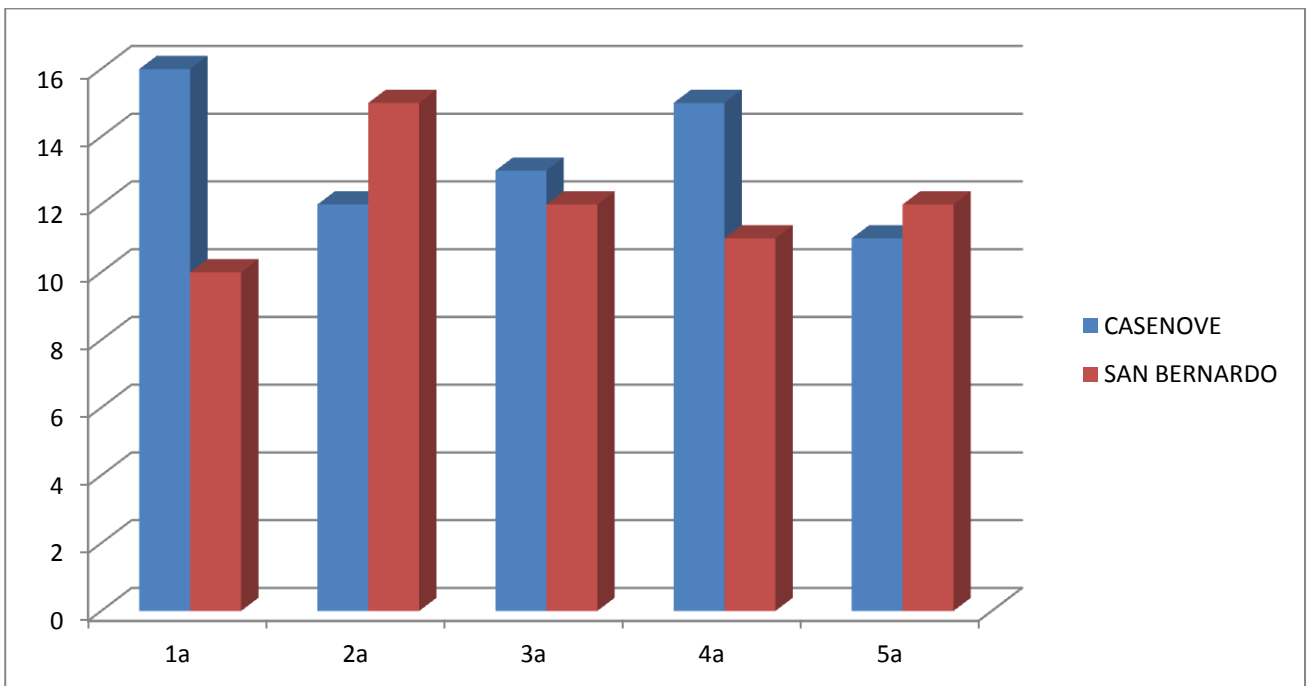

COLLABORATORE Arch. Helga VISALLI

RESPONSABILE UNICO DEL PROCEDIMENTO Geom. Giuseppe NICOLAZZO

ANALISI DEMOGRAFICA DEL COMUNE DI DECOLLATURA : DAL 1° GENNAIO 2001 AL 31 DICEMBRE 2010 (ISTAT)

DECOLLATURA	2001			2002			2003			2004			2005			2006			2007			2008			2009			2010		
	maschi	femmine	tot	maschi	femmine	tot	maschi	femmine	tot	maschi	femmine	tot	maschi	femmine	tot	maschi	femmine	tot	maschi	femmine	tot	maschi	femmine	tot	maschi	femmine	tot	maschi	femmine	tot
nati	12	8	20	14	14	28	16	7	23	12	15	27	12	10	22	13	12	25	16	7	23	8	15	23	8	10	18	10	16	26
morti	13	23	36	25	21	46	17	23	40	21	19	40	17	22	39	21	21	42	12	28	40	19	21	40	13	25	38	18	17	35
iscritti	23	12	35	13	15	28	22	25	47	13	15	28	25	33	58	20	24	44	27	22	49	9	33	42	24	33	57	12	19	31
cancellati	22	18	40	25	19	44	31	28	59	21	26	47	26	30	56	22	32	54	17	17	34	24	29	53	16	30	46	24	26	50
incremento	0	-21	-21	-23	-11	-34	-10	-19	-29	-17	-15	-32	-6	-9	-15	-10	-17	-27	14	-16	-2	-26	-2	-28	3	-12	-9	-20	-8	-28
Totale popolazione	1662	1818	3480	1639	1807	3446	1629	1788	3417	1612	1773	3385	1606	1764	3370	1596	1747	3343	1610	1731	3341	1584	1729	3313	1587	1717	3304	1570	1710	3280
famiglie	1425			1387			1387			1380			1374			1375			1383			1391			1412			----		

ANDAMENTO DELLA POPOLAZIONE DEL COMUNE DI DECOLLATURA

NUMERO DI ALUNNI PER L'ANNO SCOLASTICO 2011/2012

SCUOLE DELL'INFANZIA

SCUOLE PRIMARIE

SCUOLE MEDIE

DATI STATISTICI SULLE CONCESSIONI EDILIZIE E PERMESSI DI COSTRUZIONE RILASCIATI DAL 2001 AL 2011